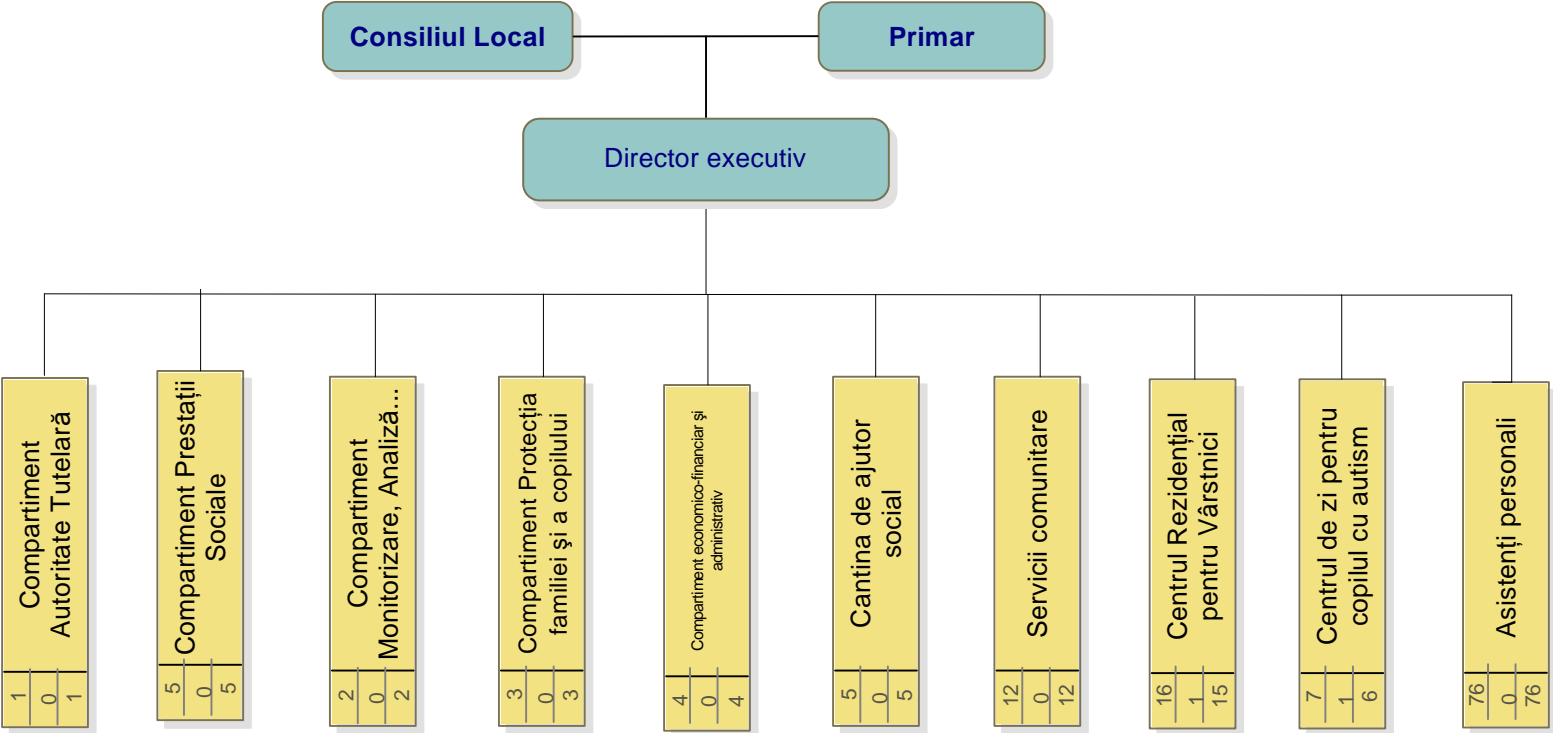

ORGANIGRAMA Direcției Publice de Asistență Socială

PREȘEDINTE DE ȘEDINȚĂ
IORDĂCHESCU Nicolae Constantin Ioan

CONTRASEMNEAZĂ,
SECRETAR GENERAL,
Jr. Călin Mircea COSTOIU

Total : 132

Functii publice de conducere	1
Functii de conducere (contractual)	2
Functii publice de executie	9
Personal contractual de executie	120