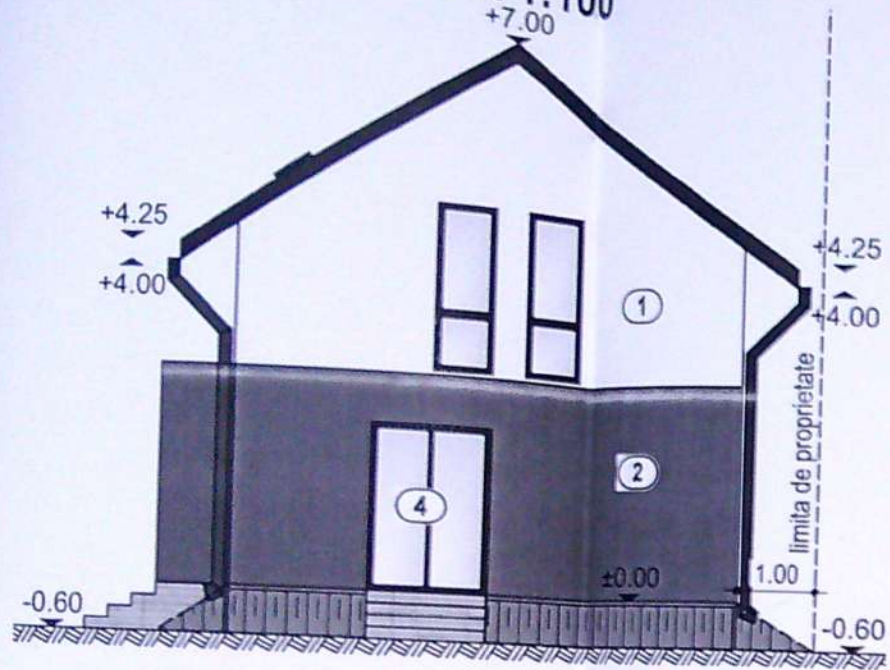

FAȚADĂ LAT.-DREAPTĂ

SC. 1:100