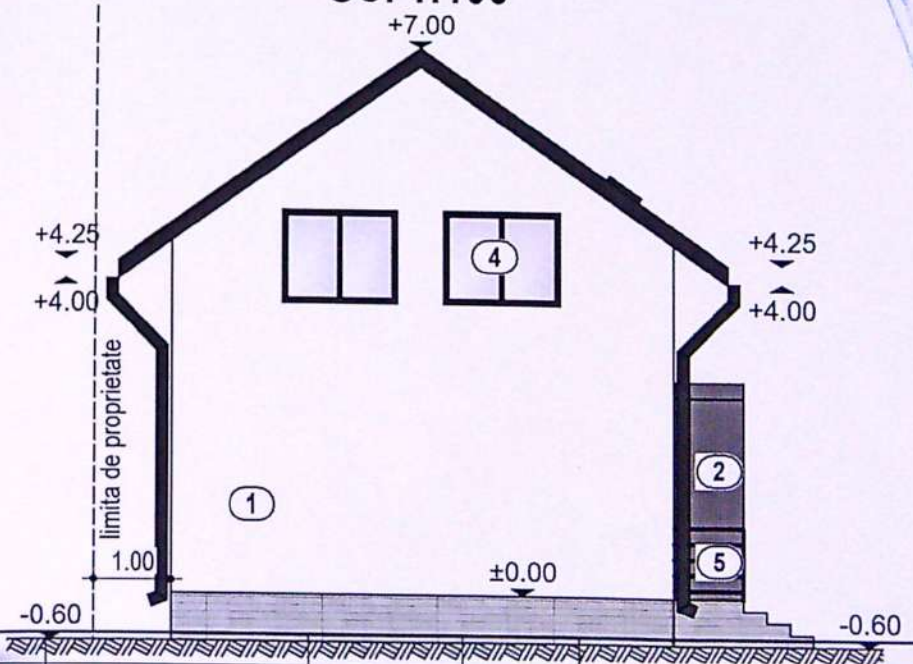

Suprafata totala masurata a imobilului = 400 mp
 Suprafata din act = 400 mp

Executant Burlacu Ion
 Confirm executarea masuratorilor in teren, corectitudinea tuturor documentelor cadastrale si corespondenta acestora cu realitatea din teren

FAȚADĂ LAT.-DREAPTĂ

SC. 1:100

FAȚADĂ POSTERIOARĂ

SC. 1:100

FAȚADĂ PRINCIPALĂ

SC. 1:100

FAȚADĂ LAT.-STANGĂ

SC. 1:100