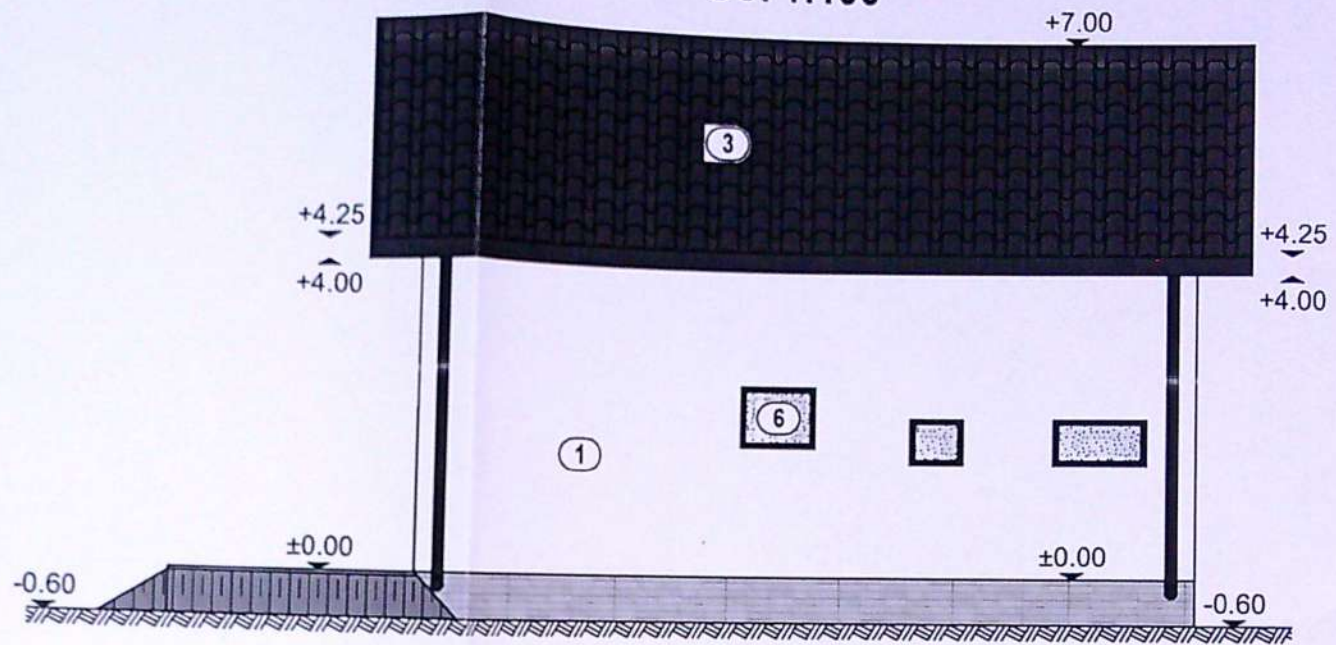

FAȚADĂ POSTERIOARĂ

SC. 1:100