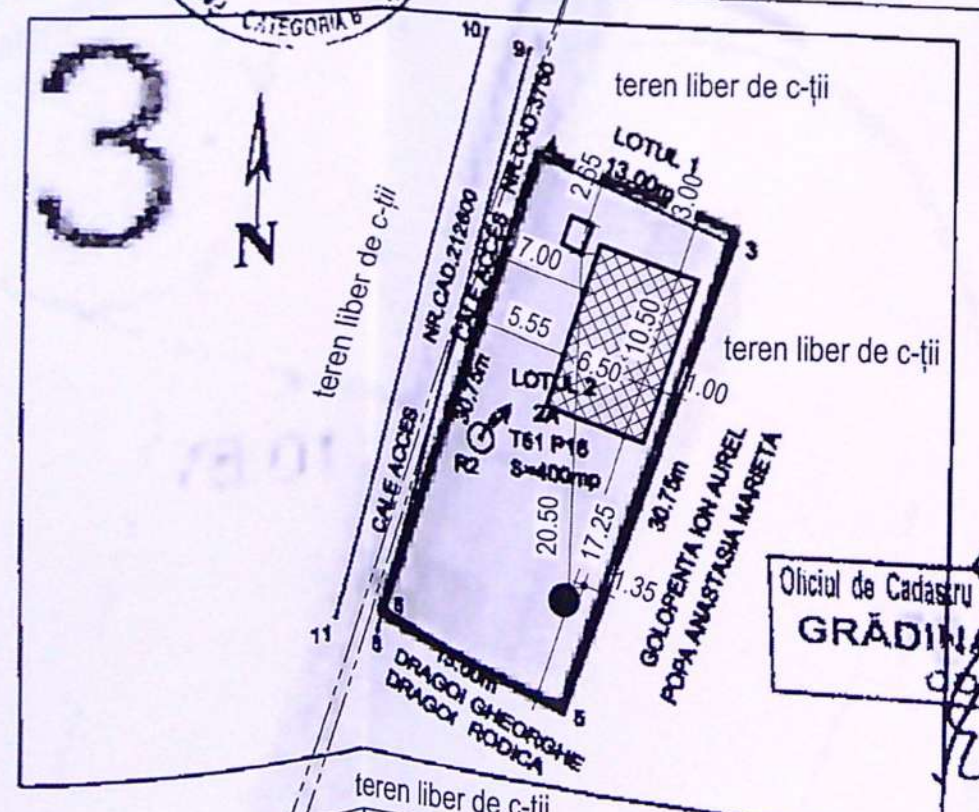

PLAN DE AMPLASAMENT SI DELIMITARE A IMOBILULUI
REZULTAT IN URMA PROPUNERII DE DEZLIPIRE
INTRAVILAN - LOTUL 2

Scara 1 : 500

Nr. Cadastral
230474
Nr. Carte Funciare

Suprafata
masurata a
imobilului (mp)
400 mp

Adresa: Craiova, Str. Fulger,
(Plot T 61 P 18) lotul 2, Jud. Dolj

UNIT
CRAIOVA

A. Date referitoare la teren		Mentii	
Nr. parcele	Categoria de folosinta	Suprafata (mp)	
2	A	400	
Total		400	
B. Date referitoare la constructii		Mentii	
Cod.	Destinatia	Suprafata construita la sol	Suprafata construita la sol = mp
Total			

Suprafata totala masurata a imobilului = 400 mp
Suprafata din act = 400 mp

Executant Burlacu Ion
Confirm executarea masuratorilor in teren, corectitudinea tuturor documentelor cadastrale si corespondenta acestora cu realitatea din teren

Inspector
Confirm introducerea imobilului in baza de date integrate si atribuirea nr. cadastral

Semnatura si stampila
ION BUTOIANU
Seria RO-DJ-F, Nr. 0046
Data 14.12.2017

PLAN DE SITUATIE
SC. 1:500

LEGENDA:

Steren = 400 mp

P.O.T. existent: 0%
C.U.T. existent: 0,00

Locuinta propusa - P+1 (mansarda)
Sc = 68,25 mp;
Sd = 136,50 mp;

P.O.T. propus: 17%
C.U.T. propus: 0,34

fosă septică propusă

puț forat propus

JUDETUL DOLJ
PRIMĂRIA MUNICIPALITĂȚII CRAIOVA
VIZAT ȘI REVERENDAT
17.07.20

ERINȚA	REFERAT/ EXPERTIZA NR./DATA	Proiect nr. 47/2020
Beneficiar:	STEPAN-OPREA CLAUDIU	Faza: D.T.A.C.
Scara:	1:500	
Data:	11.2020	
	PLAN DE SITUATIE	A1