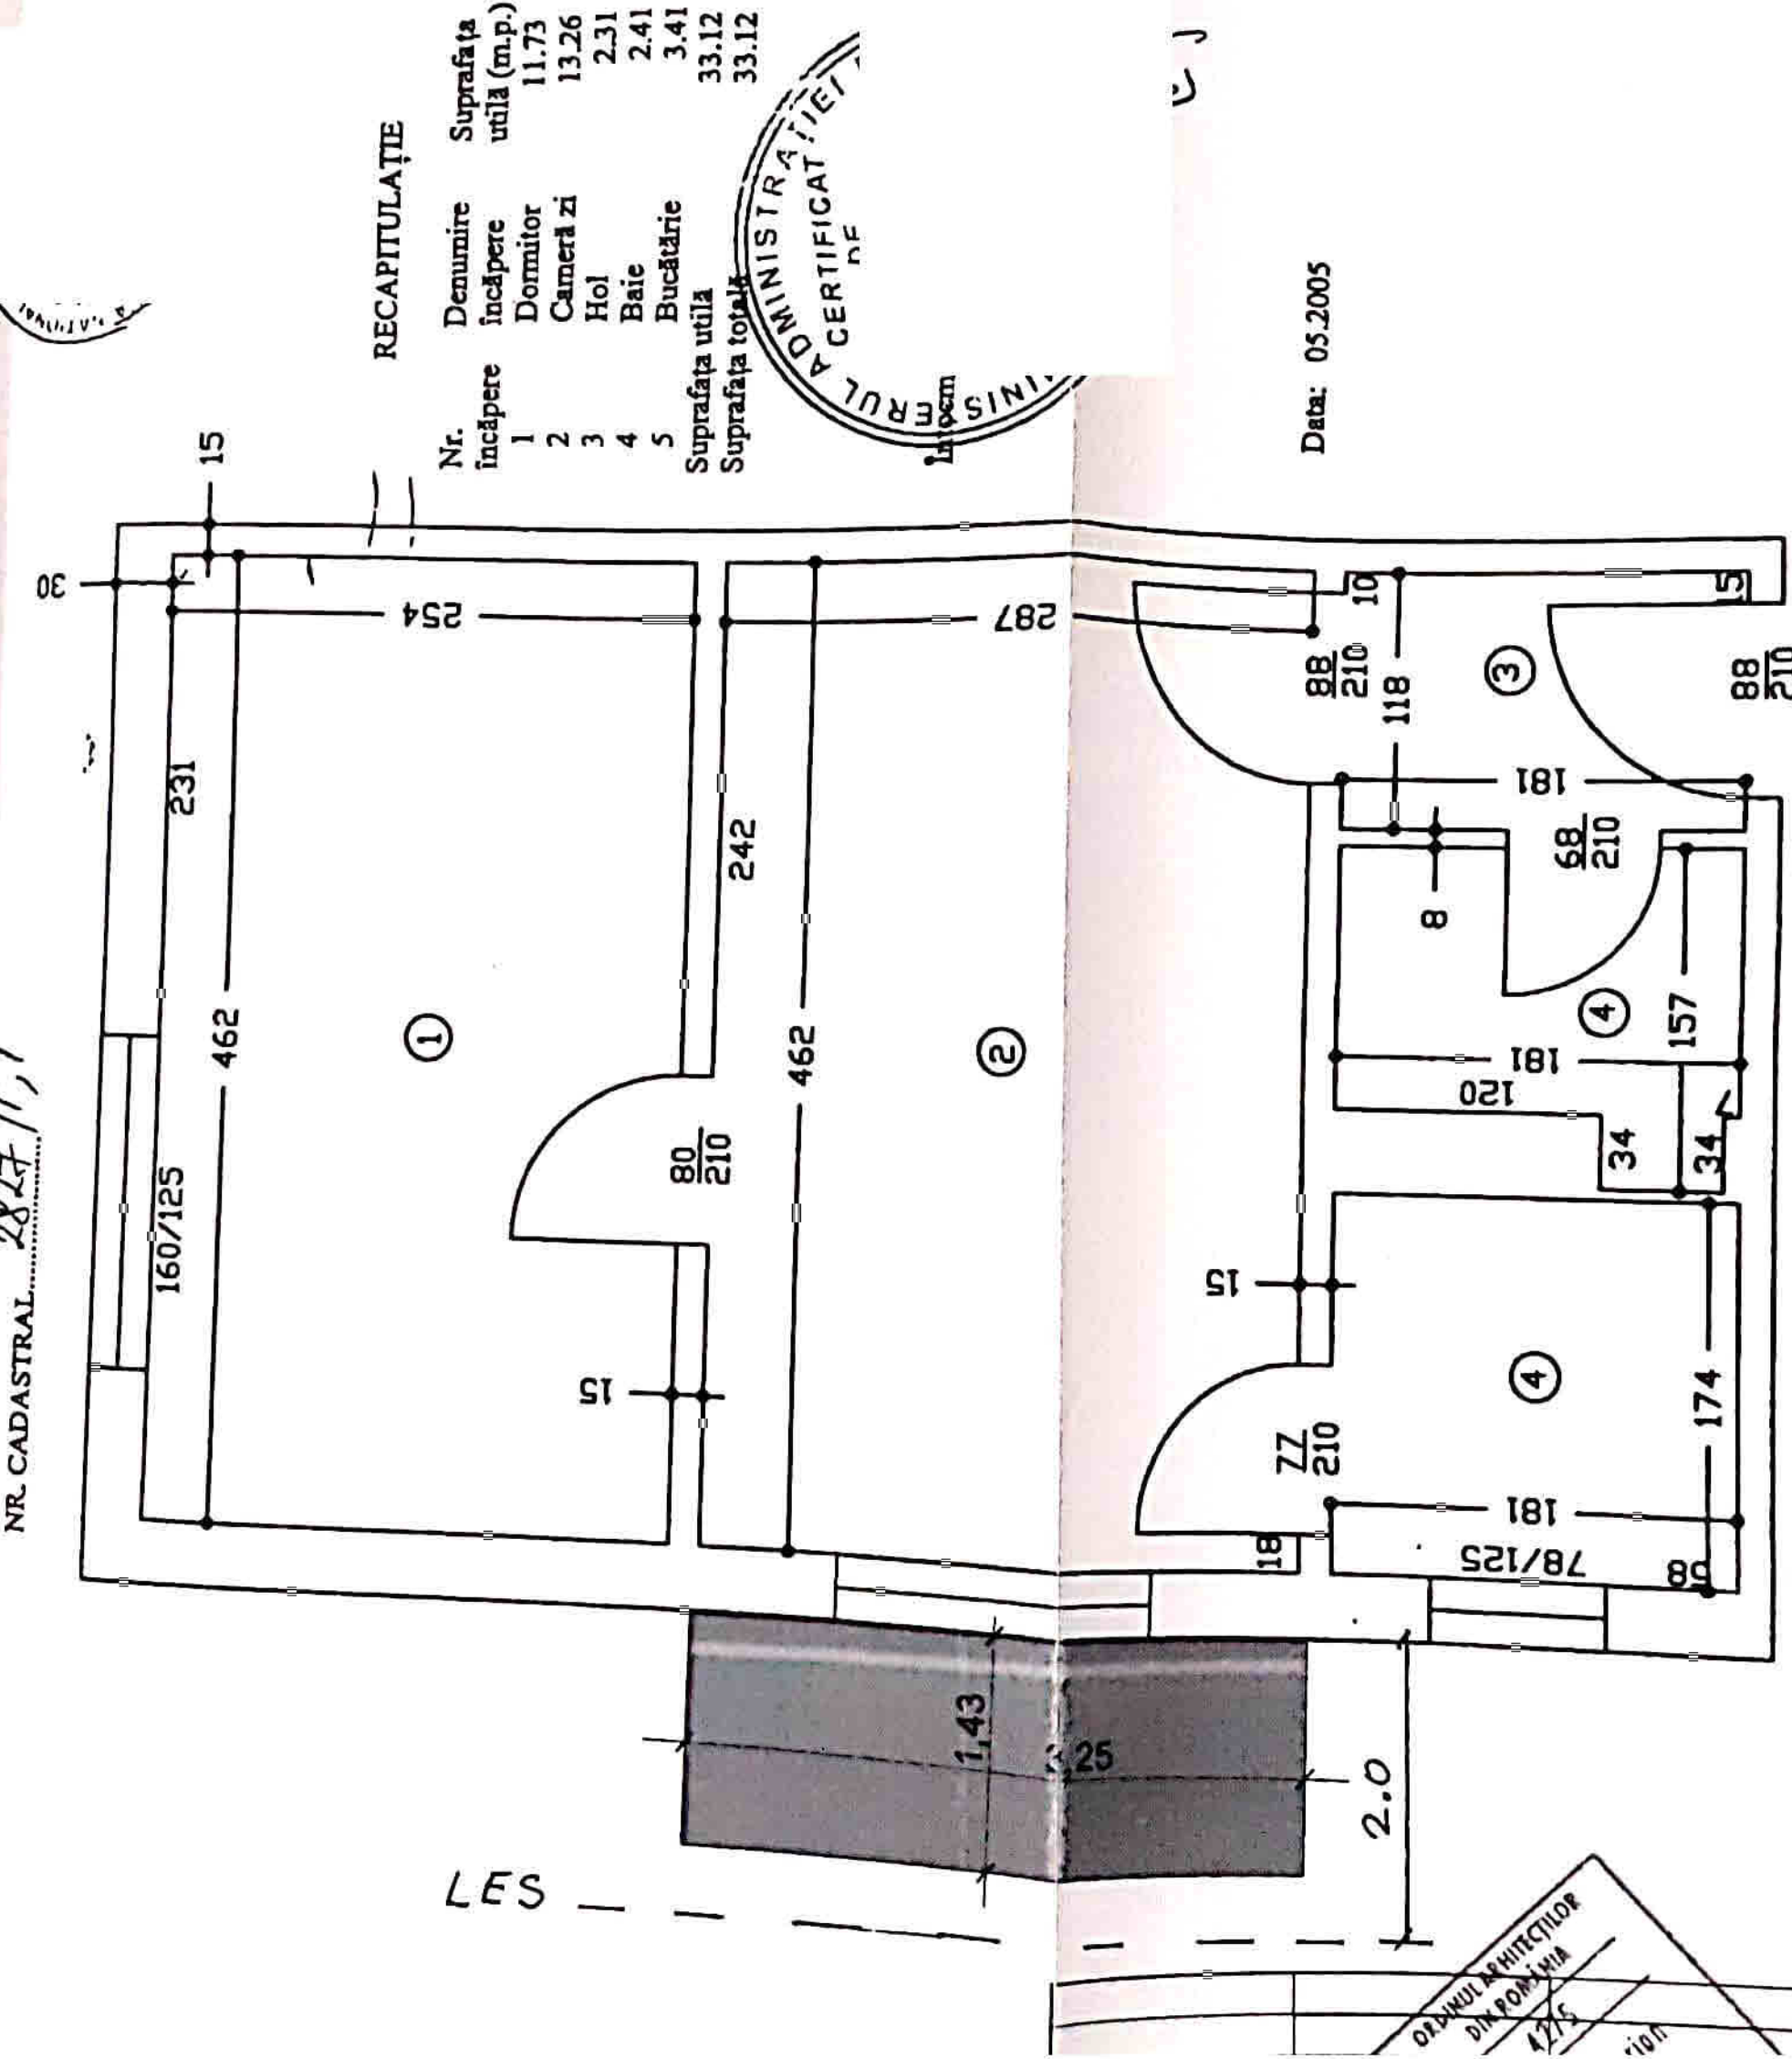

# RELEVEU APARTAMENT

SCARA 1/50

JUDEȚUL DOLJ  
 TERITORIUL ADM. CRAIOVA  
 COD SIRUTA: 017069900  
 ADRESA IMOBIL: str. Craiova Noua,  
 bl. 17, sc. 1, ap. 1, parter.  
 NR. CADASTRAL: 2827/1/1

PRORIETAR:  
 CIOBANU GHEORGHE  
 ADRESA: mun. Craiova, jud. Dolj,  
 str. Craiova Noua, bl. 17, sc.

RECAPITULAȚIE

Nr. încăpere	Denumire încăpere	Suprafața utilă (mp.)
1	Dormitor	11.73
2	Cameră zi	13.26
3	Hol	2.31
4	Baie	2.41
5	Bucătărie	3.41
Suprafața utilă		33.12
Suprafața totală		33.12

Data: 05.2005

SITUAȚIA EXISTENȚĂ  
 Sc = 40,40mp + 5,0mp  
 Su = 33,12mp+5,0mp  
 Sd = 45,40mp

SITUAȚIA PROPUȘĂ  
 Sc = 40,40mp + 5,0mp  
 Su = 33,12mp+5,0mp  
 Sd = 45,40mp