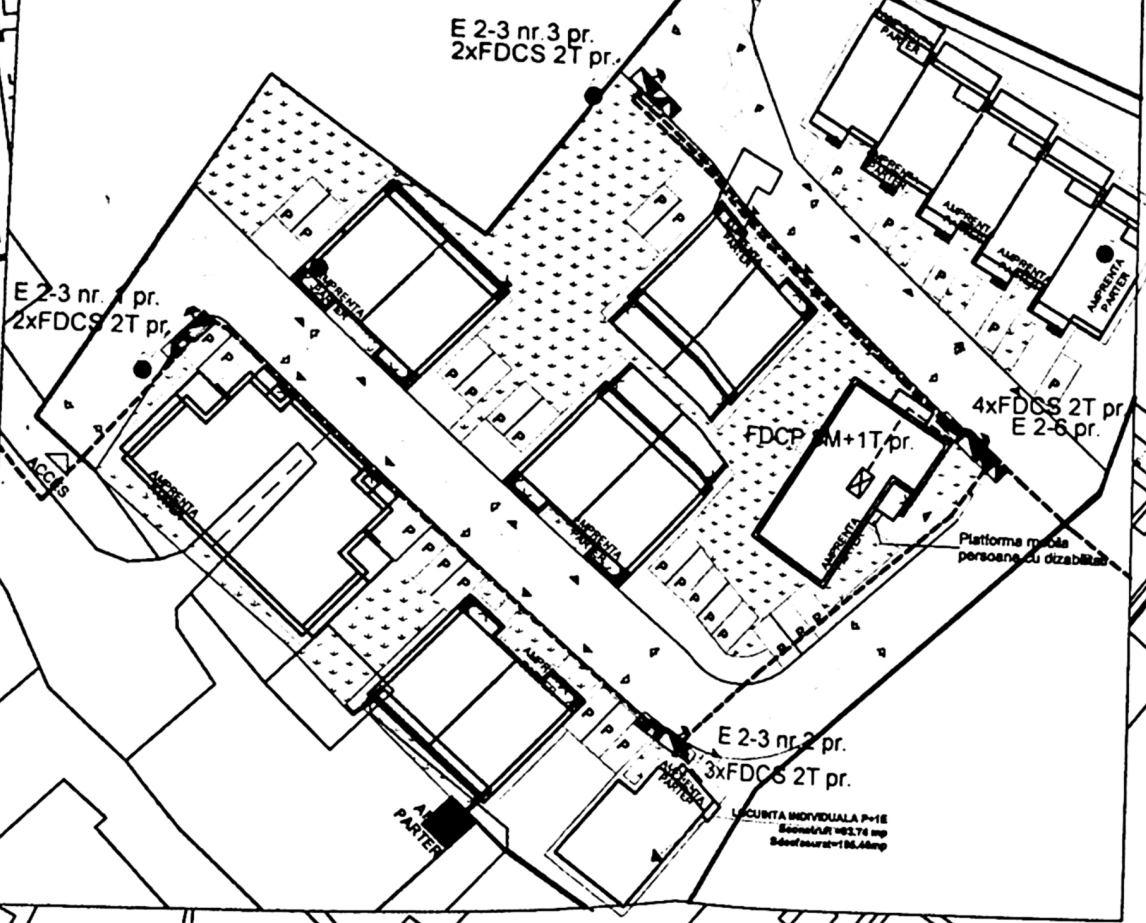

E 2-3 nr. 3 pr.
2xFDCS 2T pr.

E 2-3 nr. 1 pr.
2xFDCS 2T pr.

FDCP M+1T pr.

4xFDCS 2T pr.
E 2-6 pr.

E 2-3 nr. 2 pr.
3xFDCS 2T pr.

Platforma mobila
persoane cu dizabilitati

SCURTIA INDIVIDUALA P+1E
Sensul nr. 10274 mp
Sensul nr. 10274 mp

TABEL COORDONATE:

1.X=402434.705	Y=312369.917
2.X=402609.821	Y=312402.893
3.X=402612.713	Y=312390.191
4.X=402700.316	Y=312289.676
5.X=402715.676	Y=312308.759
6.X=402758.493	Y=312267.510
7.X=402787.096	Y=312289.776
8.X=402753.271	Y=31228.987
9.X=402840.366	Y=312236.194
10.X=402907.706	Y=312432.197