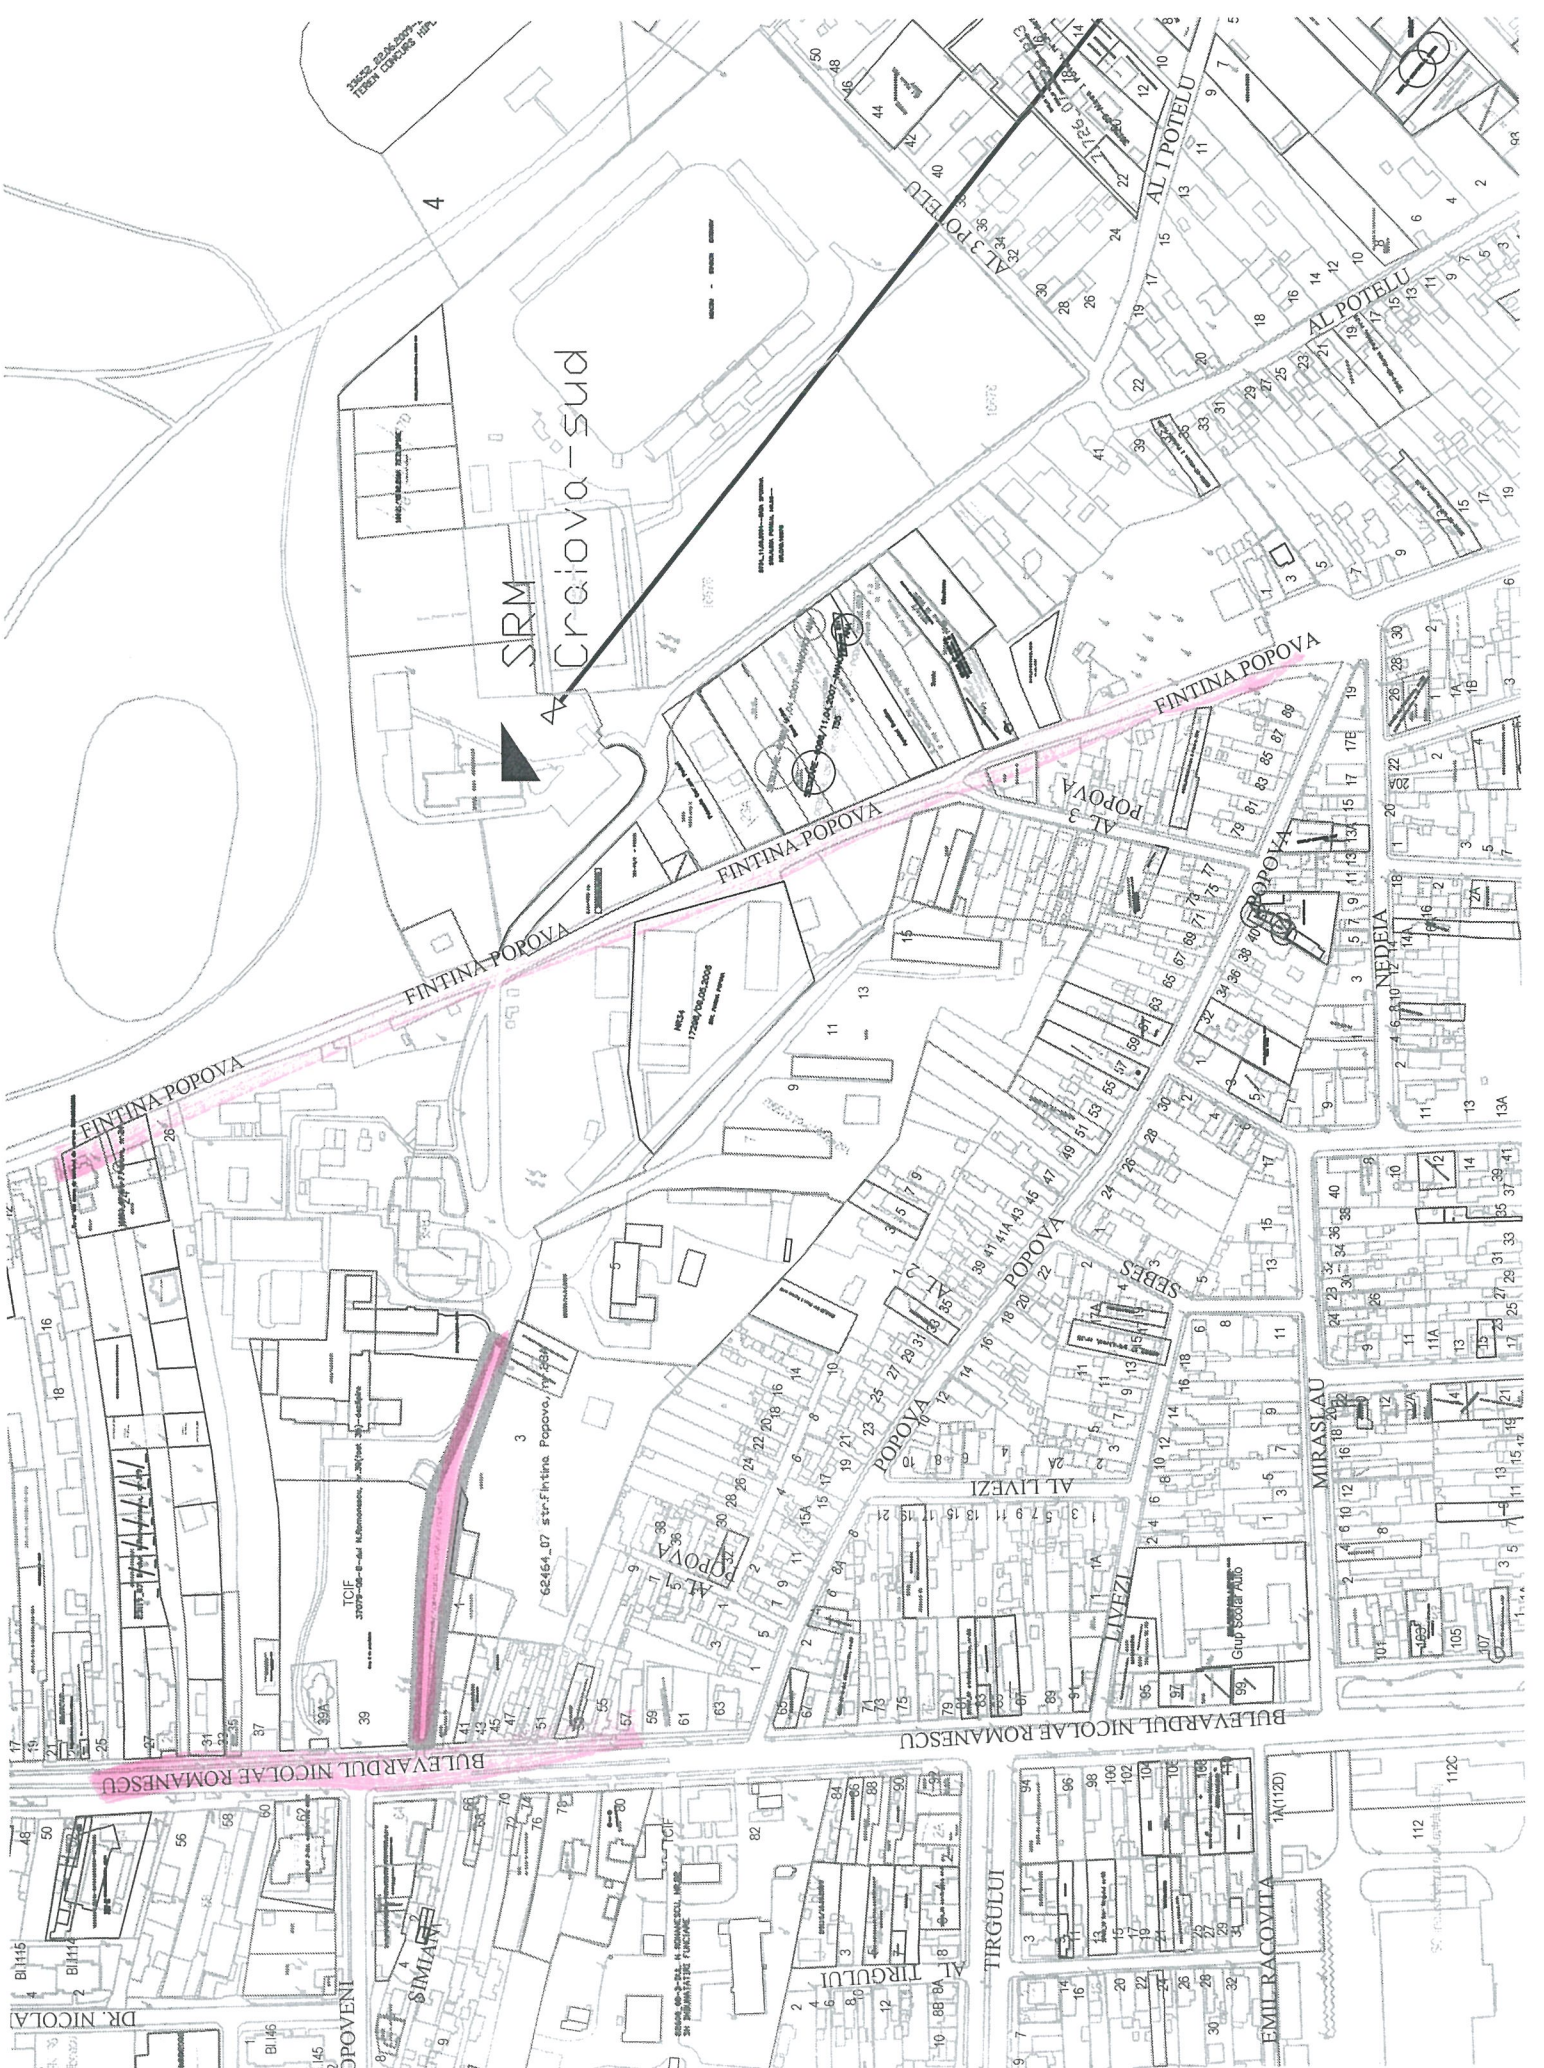

73005/2013-B-dul N. Romanescu, nr. 35-dezilpire LOT 1

B-dul N. Romanescu

62464-07 str. Fintirga Popova, nr. 28A

STRAM TOAGOROIJA - BEZUMINE PROFUSA

171245/2016

7304\_2

181647/2016 PC 21812 lot 1

PC2424\_2\_1-16121

LOT 6 NC 19933/2 LOT 2

LOT 7 NC 19933/2 LOT 3

158

140923

39

Corp. 2 de proprietate

3/0/79-08-B-dul N.Romanescu, nr.39(tost 39)-dezlipire

ALTEE DE MENIU PUBLICE CONFORM H.C.L. NR.246 DIN 05.05.2019, ANEXA 1, POZ. 3

7

9

Str. Aleea 1 Popova nr.18

14

8

6

4

2