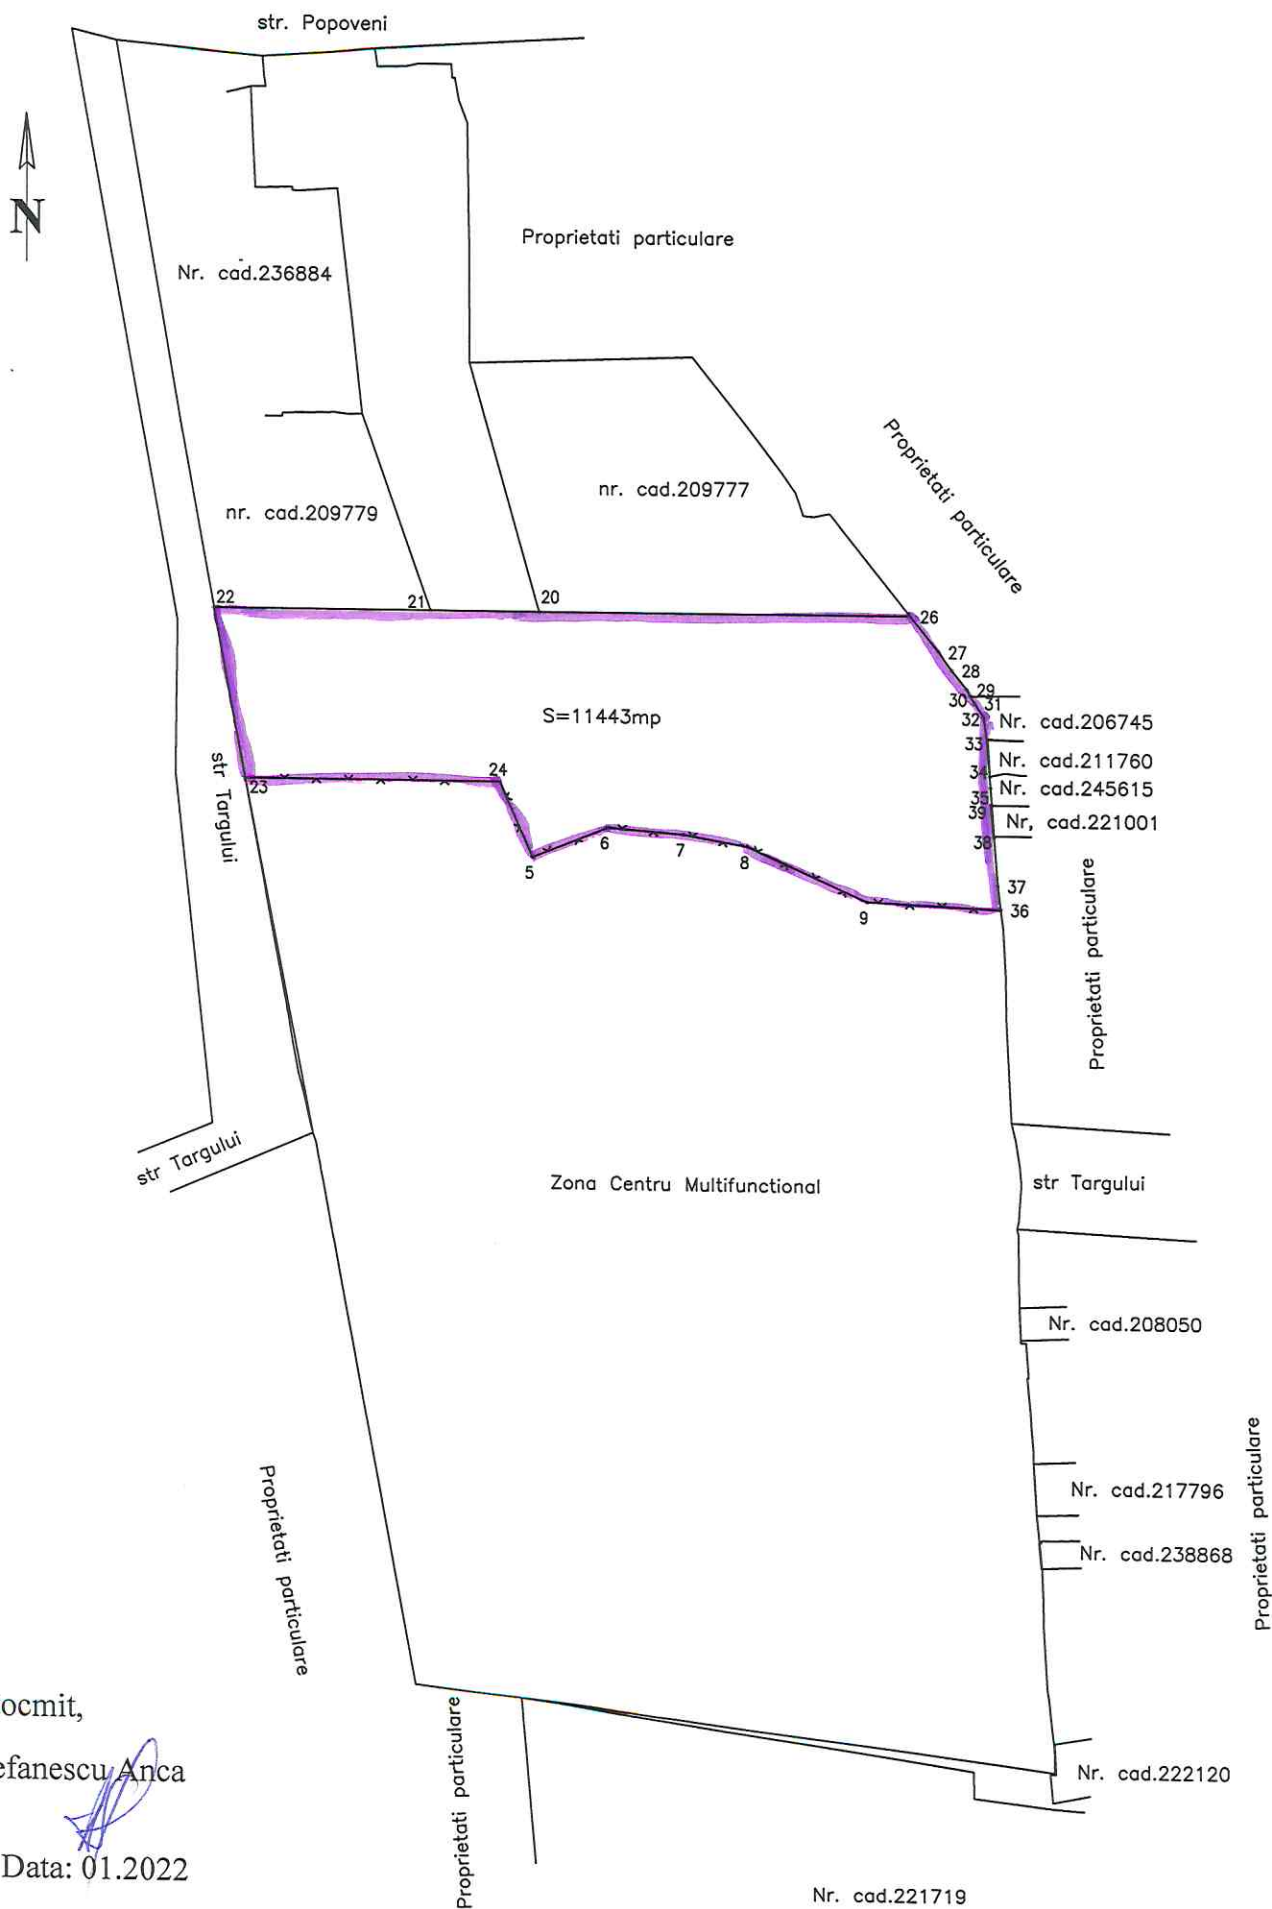

PLAN DE AMPLASAMENT SI DELIMITARE A IMOBILULUI
Mun. Craiova, Str. Targului, nr. 26, jud. Dolj- zona IMM si Excelenta in afaceri

Scara 1:2000

Intocmit,
Stefanescu Anca

Data: 01.2022