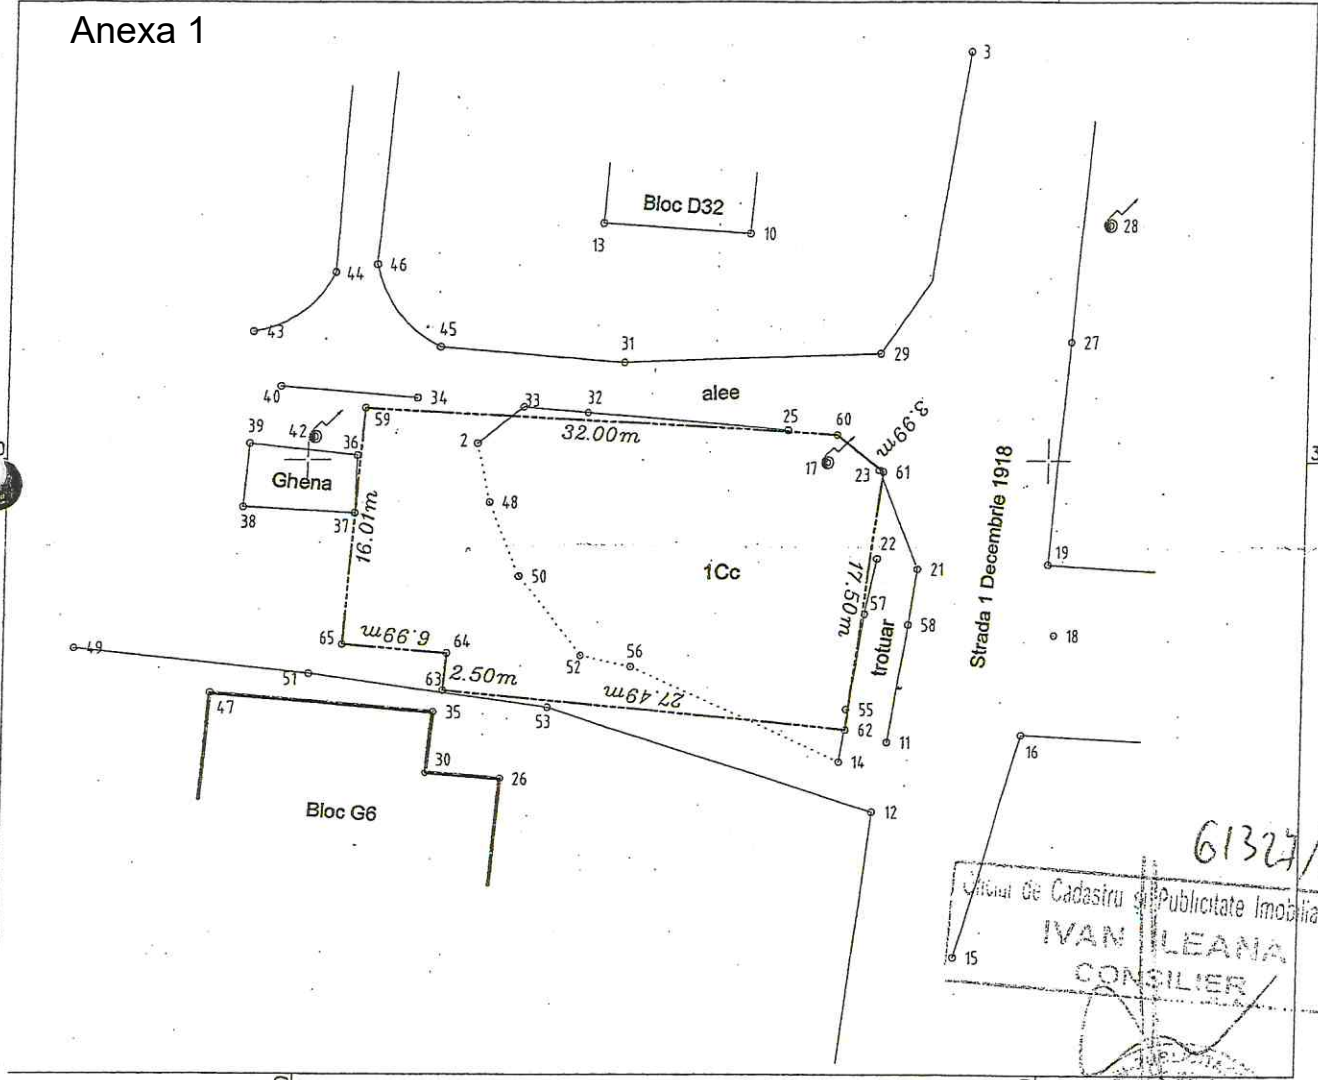

23177

PLAN DE AMPLASAMENT SI DELIMITARE

scara 1:500

Nr. cadastral	Suprafata masurata (mp)	Adresa imobilului:
Cartea Funciara nr.	646mp	str. 1 Decembrie 1918, nr. 13C
		Unitatea Administrativ Teritoriala(UAT):
		CRAIOVA

Anexa 1

61327/08
 Birou de Cadastru si Publicitate Imobiliară Do
IVAN LEANA
 CONSILIER

INVENTAR DE COORDONATE		
Sistem de proiectie: STEREO '70		
Nr. Pct.	Coordonate pct.de contur	
	E [m]	N [m]
59	404253.79	315253.51
60	404285.74	315251.71
61	404288.87	315249.23
62	404286.68	315231.87
63	404259.31	315234.48
64	404259.52	315236.97
65	404252.55	315237.55

Suprafata totala masurata=646mp
 Suprafata din act= 642mp

A. Date referitoare la teren				
Nr. parcela	Categoria de folosinta	Suprafata (mp)	Valoarea de impozitare (lei)	Mentii
1	Cc	646	224226.60	Imprejmuit: Limita conventionala
Total		646	224226.60	

B. Date referitoare la constructii				
Cod constr.	Suprafata construita la sol (mp)	Valoarea de impozitare (lei)	Mentii	
Total				

Executant, S.C. TOPOMILENIUM S.R.L.
 prin Botea Cristian

Data: August 2008